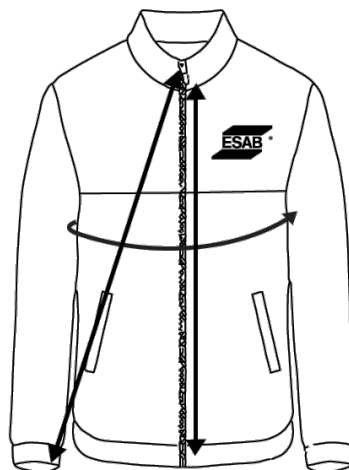

Vollleder-Schweißerjacke

Technische Daten		
Betriebstemperatur		- 10 bis + 40 °C
Gewicht		2,2 kg
Herkunftsland		Indien
Zertifizierungen	CE UK CA	CE, EN ISO 11611:2015, Klasse 2A1; UKCA 2019 S1696 Schedule 35 Reg. 38

Zulassungen – EN ISO 11611:2015, Klasse 2A1

Bestimmungsgemäße Verwendung:

Klasse 2- empfohlen für Handschweißverfahren mit starker Spritzer- und Tropfenbildung z. B. Stabelektrodenschweißen (mit basischer oder zelluloseumhüllter Elektrode), MAG-Schweißen (CO2 oder Mischgase), MIG- Schweißen (mit hohen Stromstärken), Schutzgasschweißen, Plasmaschneiden, Fugenhobeln, Brennschneiden, thermisches Spritzen für den Betrieb von Maschinen z. B. in engen Räumen, beim Überkopfschweißen/- schneiden oder in Zwangslagen. Diese Kleidung soll gegen Flammen, geschmolzenes Metall, Spritzer, Strahlungs- hitze und kurzzeitigen, versehentlichen elektrischen Kontakt schützen.

Bestellinformationen

Leder- Schweißerjacke, S	0700500500
Leder- Schweißerjacke, M	0700500501
Leder- Schweißerjacke, L	0700500502
Leder- Schweißerjacke, XL	0700500503
Leder- Schweißerjacke, XXL	0700500504
Leder- Schweißerjacke, 3XL	0700500505
Leder- Schweißerjacke, 4XL	0700500506

Größenangaben

Größe	Brustumfang (cm)	Ärmellänge (cm)	Oberkörperlänge (cm)
S	102	79	76
M	112	81	76
L	122	84	76
XL	132	86	76
2XL	142	89	76
3XL	152	94	76
4XL	163	97	76

ESAB/esab.com