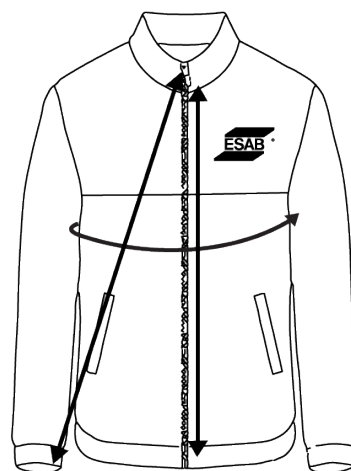

FR/Leder-Schweißerjacke

Technische Daten		
Betriebstemperatur		-10 bis +40 °C
Gewicht		1,5 kg
Herkunftsland		Indien
Zertifizierungen	CE UK CA	CE, EN ISO 11611:2015, Klasse 2A1; UKCA 2019 S1696 Schedule 35 Reg. 38

Zulassungen – EN ISO 11611:2015, Klasse 2A1

Bestimmungsgemäße Verwendung:

Klasse 2- empfohlen für Handschweißverfahren mit starker Spritzer- und Tropfenbildung, z. B. Stabelektrodenschweißen (mit basischer oder zelluloseumhüllter Elektrode), MAG-Schweißen (CO₂ oder Mischgase), MIG-Schweißen (mit hohen Stromstärken), Schutzgasschweißen, Plasmaschneiden, Fugenhobeln, Brennschneiden, thermisches Spritzen für den Betrieb von Maschinen, z. B. in engen Räumen, beim Überkopfschweißen/-schneiden oder in Zwangslagen. Diese Kleidung soll gegen Flammen, geschmolzenes Metall, Spritzer, Strahlungs- hitze und kurzzeitigen, versehentlichen elektrischen Kontakt schützen.

Bestellinformationen

FR/Leder-Schweißerjacke, S	0700500493
FR/Leder-Schweißerjacke, M	0700500494
FR/Leder- Schweißerjacke, L	0700500495
FR/Leder- Schweißerjacke, XL	0700500496
FR/Leder- Schweißerjacke, 2XL	0700500497
FR/Leder- Schweißerjacke, 3XL	0700500498
FR/Leder- Schweißerjacke, 4XL	0700500499

Größenangaben

Größe	Brustumfang (cm)	Ärmellänge (cm)	Oberkörperlänge (cm)
S	112	81	76
M	117	84	76
L	122	86	76
XL	127	88	76
2XL	132	89	76
3XL	137	90	76
4XL	142	91	76

ESAB/esab.com