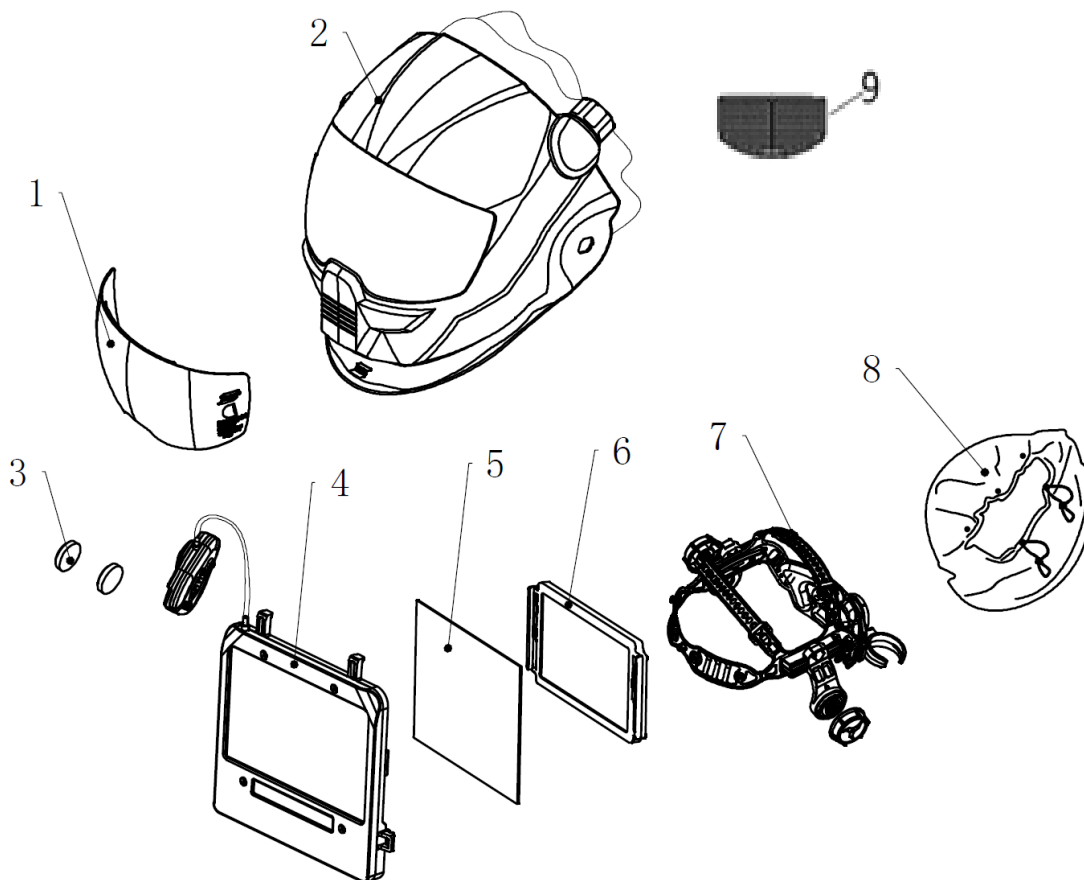

SENTINEL A60 AIR

Műszaki adatok	
Látótér	118 x 71 mm
Aktív lencseárnyékolás	5–13 (0,5-es árnyékolási fokozatokban állítható)
Passzív lencseárnyékolás	3
Áramellátás	2 db CR2450 elem, cserélhető
Ívérzékelők	4
Kapcsolási idő (világosról sötétre)	1/25 000 másodperc
Kapcsolási idő (sötétről világosra)	Digitálisan állítható 0,1 és 0,9 másodperc között
CE optikai besorolás	1/1/1/1
Szabványok és tanúsítványok*	CE: EN175; EN379; EN166 | ANSI: Z87.1 | CSA: Z94.3 | AS/NZS 1338.1 | ISO 16321 +TIG | EN 12941 TH3 (és EPR-X1 PAPR)
Tömeg	860 g

* Csak az EPR-X1 (0700000900) és az ESAB PAPR (0700002300; 0700002301) PAPR-rendszerekhez használható.

Rendelési információk	
Leírás	Cikkszám
Sentinel A60 AIR pajzs	0700600861
EPR-X1 PAPR-rendszer	0700500900

A csomag tartalma: teljes pajzs, 2 csere belső lencse, 4 csere külső lencse, hordtáska, fejkendő és biztonsági kézikönyv.

Pótalkatrészek		
1	Sentinel A60 első védőlencse – átlátszó	0700600880
1	Sentinel A60 első védőlencse – borostyánsárga	0700600881
1	Sentinel A60 első védőlencse – színtelen HC*	0700600882
1	Sentinel A60 első védőlencse – borostyánsárga HC*	0700600883
2	Sentinel A60 Air pajzstest	0700600864
3	CR2450 gombelem (2)	Külön megvásárolható
4	Sentinel A60 automatikusan sötétedő szűrő ADF (elemek nélkül)	0700600865
5	Sentinel A60 belső védőlencse	0700600866
6	Nagyítólencse keret	Minden nagyítóhoz mellékelve
7	Sentinel A60 Halo fejkosár	0700600867
8	Sentinel A60 arcvédő kámsza	0700600870
	Sentinel A60 elülső izzadságfelszívó pánt	0700600869
	Sentinel A60 nagyítólencse +1,0 dioptriás**	0700600872
	Sentinel A60 nagyítólencse +1,5 dioptriás**	0700600873
	Sentinel A60 nagyítólencse +2,0 dioptriás**	0700600874
	Sentinel A60 nagyítólencse +2,5 dioptriás**	0700600875
9	Sentinel A60 Air hálós légtերelő	0700600876

* A HC-lencsék karcolódást gátló kemény bevonattal rendelkeznek a hosszabb élettartamért.

** A nagyítólencsék külön választható tartozékok, amelyeket a teljes pajzs nem tartalmaz. A nagyítólencse keretét a lencsékkel együtt szállítjuk.

SENTINEL A60 AIR

ESAB / [esab.com](https://www.esab.com)