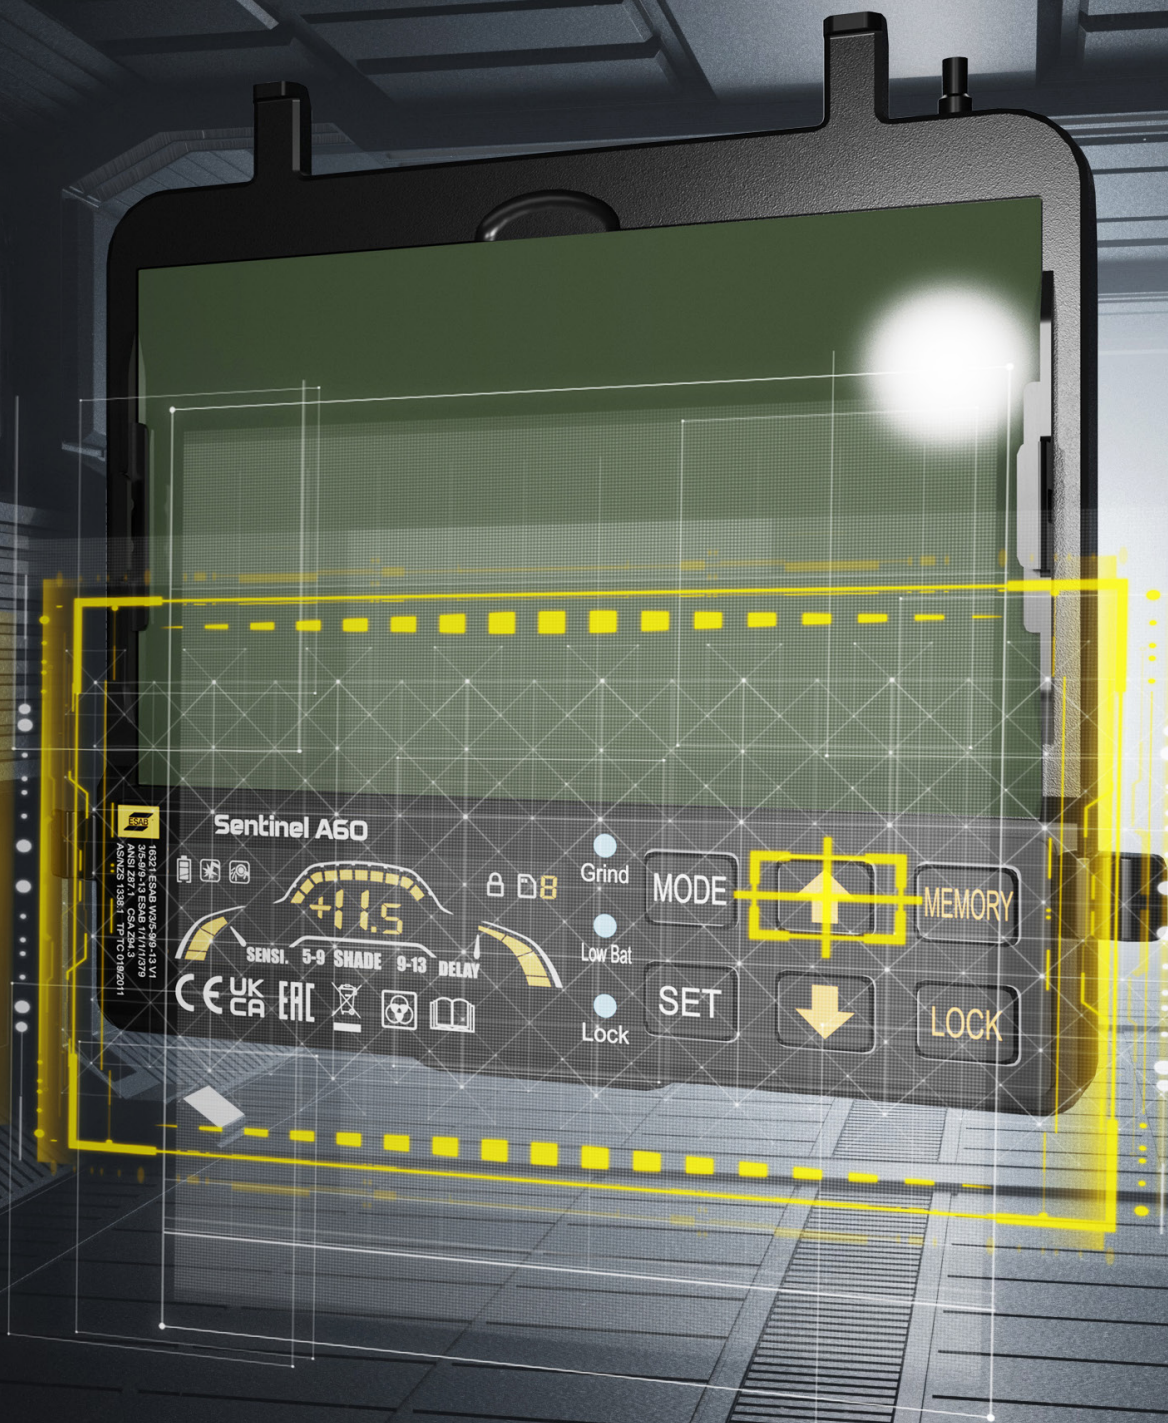

LÉPJEN SZINTÉT.

Fejlessze tovább hegesztését eddigi legjobb Sentinel eszközünkkel.

SENTINELTM A60

**A SENTINEL A60 ISMÉT
ELŐNYBEN VAN – ÉS
A HEGESZTÉST A
KÖVETKEZŐ SZINTRE
EMELI.** A MUNKATERÜLETRE
VALÓ SZÉLESEBB, ÉLESEBB
RÁLÁTÁSSAL ÖN JAVÍTJA
MAJD A VARRATOK
MINŐSÉGÉT, SEBESSÉGÉT
ÉS HATÉKONYSÁGÁT. ÉS
MINDEZT OLYAN TELJES
KÉNYELEMENBEN ÉS
STÍLUSBAN FOGJA MEGTENNI,
AMILYET CSAK A SENTINEL
TUD NYÚJTANI.

TOVÁBBFEJLESZTETT OPTIKA.

Mivel a Sentinel A60 a jobb látást szem előtt tartva készült, tetszeni fog, amit lát.

- **40%-kal nagyobb látómező** (4,65 hüvelyk x 2,80 hüvelyk) a munkaterület széles áttekintéséhez
- **Az újratervezett ADF tökéletes 1/1/1/1 EN optikai besorolástbiztosít minden szögben**
- **A legjobb minőségű true-color lencse,** amely csökkenti a szem fáradását és segít észlelni a legkisebb változásokat is az ívben
- **3/5–13 sötétedési tartomány,** amely félértékű digitális fokozatokban állítható a legjobb finomhangolásához
- **Négy ívérzékelő** az automatikus fényfelismeréshez bármilyen munkakörnyezetben

**40%-KAL
NAGYOBB
LÁTÓMEZŐ**

ÚJ FELÜLET FELOLDVA.

A szabályozás azonnal kéznél van.

- **Nagy fényerejű, kétszínű LED-kijelző** jól látható erős- és gyenge fényviszonyok között
- **Új grafikus eszköz** az érzékenység és a késleltetés beállításához
- **Gondosan elhelyezett nyomógombok**, amelyek kesztyűvel is könnyen használhatók
- **Akár kilenc programozható ADF-memóriabeállítás** a hegesztési profilok gyors mentéséhez és eléréséhez

TELJES KÉNYELEM ELÉRVE.

A Sentinel A60 jellegzetes pajzstest-kialakításával Ön az egyetlen, aki nem veszi észre, hogy viseli.

- **Fokozatmentesen állítható HALO™ fejkosár,** amely egyensúlyba hozza a súlyt a fej teljes alakján
- **Lekerekített, alacsony profilú sisaktest** a nagyobb mozgástérért szűk helyeken
- **Nagy külső védőlencse** nagy kontrasztú átlátszó és borostyánsárga verziókban