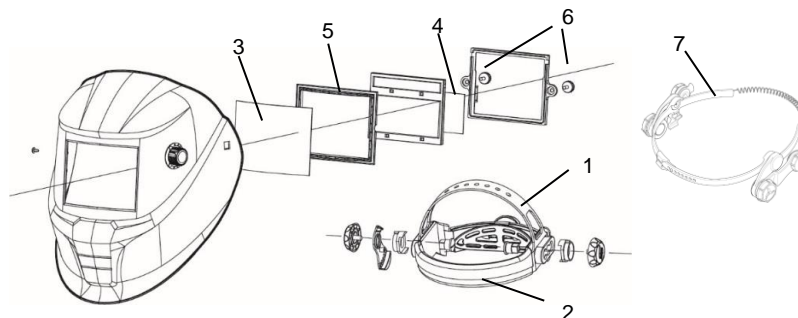

SAVAGE A40

Műszaki adatok

Kazetta méretei	110 x 90 x 7,8 mm (4,33 x 3,54 x 0,3 in.)
Látómező	100 x 50 mm (3.93 x 1.96 in.)
Lencse sötétedési fokoztai	9-13 Automatikus
Tápegység	Napelem, nincs akkumulátorcsere. (1*CR2450 lítium). Riasztás alacsony akkumulátortöltöttség esetén.
Érzékelők	4
Kapcsolási idő, (sötétről világosra)	0,1-0,9 s
Kapcsolási idő, 23° C-on (világosról sötétre)	0.08 ms
Tanúsítványjelölés & Szabványok	CE: EN ISO 16321 W4/8-13 V2, ANSI: 787.1+, CSA: Z94.3
Tömeg	500 g (1 lbs)

Rendelési információk

Savage A40 9-13 Fekete	0700000490
Savage A40 9-13 Sárga	0700000491

A csomag tartalma: teljes pajzs, 2 csere külső lencse, 1 csere belső lencse, CR2450 elem és biztonsági kézikönyv.

Kopó- és pótalkatrészek

1	Fejpánt	0700000483
2	Izzadtságfelszívó pánt	0700000414
3	Elülső fedőlencse	0700000010
4	Belső fedőlencse	0700000482
5	ADF keret	0700000418
6	Lencserögztető csavarral	0700000419
7	Savage A40 univerzális kobak-adapter	0700000484
	Savage A40 csere sötétedésszabályozó gomb / gomb a csiszolási üzemmódhoz	0700500406
	Nagyítólencse +1,0 dioptria	0700000084
	Nagyítólencse +1,5 dioptria	0700000085
	Nagyítólencse +2,0 dioptria	0700000086
	Nagyítólencse +2,5 dioptria	0700000087
	Védőcsuklya	0000593269

ESAB / esab.com